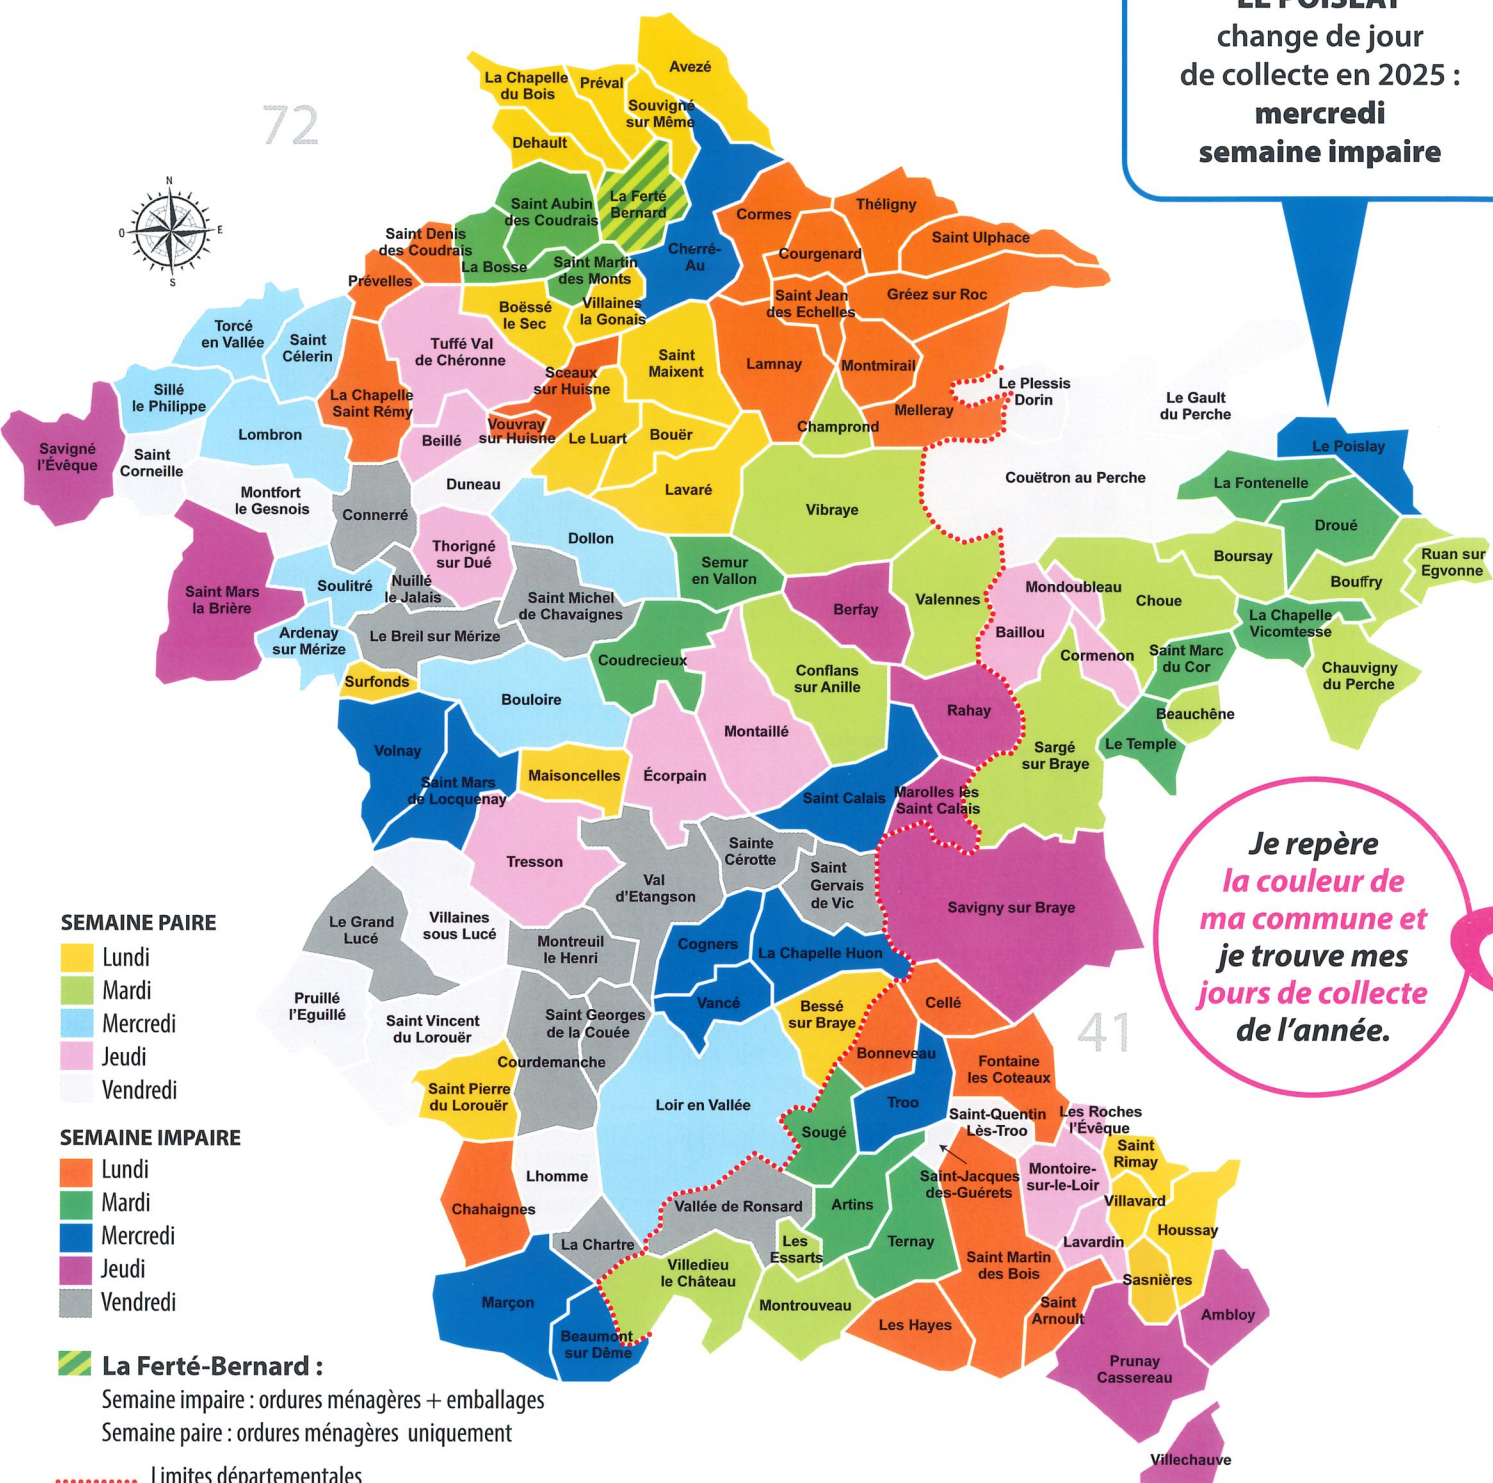

SEPTEMBRE

	Lu	Ma	Me	Je	Ve	Sa	Di
36	1	2	3	4	5	6	7
37	8	9	10	11	12	13	14
38	15	16	17	18	19	20	21
39	22	23	24	25	26	27	28
40	29	30					

OCTOBRE

	Lu	Ma	Me	Je	Ve	Sa	Di
40			1	2	3	4	5
41	6	7	8	9	10	11	12
42	13	14	15	16	17	18	19
43	20	21	22	23	24	25	26
44	27	28	29	30	31		

NOVEMBRE

	Lu	Ma	Me	Je	Ve	Sa	Di
44						1	2
45	3	4	5	6	7	8	9
46	10	11	12	13	14	15	16
47	17	18	19	20	21	22	23
48	24	25	26	27	28	29	30

DÉCEMBRE

	Lu	Ma	Me	Je	Ve	Sa	Di
49	1	2	3	4	5	6	7
50	8	9	10	11	12	13	14
51	15	16	17	18	19	20	21
52	22	23	24	25	26	27	28
1	29	30	31				

JF JOUR FÉRIÉ et jours suivants > collectes décalées au lendemain du jour habituel (jusqu'au samedi)

- SEMAINE PAIRE**
- Lundi
 - Mardi
 - Mercredi
 - Jeudi
 - Vendredi
- SEMAINE IMPAIRE**
- Lundi
 - Mardi
 - Mercredi
 - Jeudi
 - Vendredi
- La Ferté-Bernard :**
Semaine impaire : ordures ménagères + emballages
Semaine paire : ordures ménagères uniquement
- Limites départementales